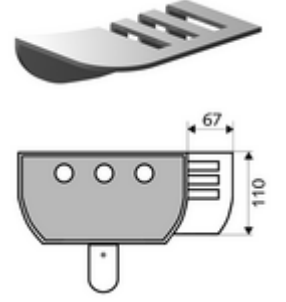

ürün numarası: 00 809 08 99

Ablageschale Duschpaneel LINUS

Tüm SCHELL duş panelleri LINUS (alüminyum) için saklama kabı, sonradan montaj için.

Teslimat kapsamı

- Sabitleme malzemesi
- Saklama kabı

Teknik veriler