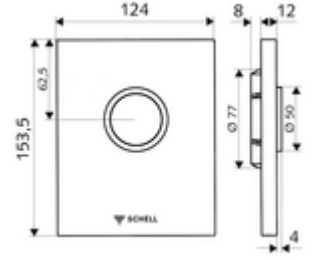

ürün numarası: 02 801 28 99

Urinal-Betätigungsplatte EDITION Vandalizme karşı dayanıklı tasarım

SHELL sıva altı pisuvar basmalı sifon COMPACT II için.

Teslimat kapsamı

- Tasarım kapak
 - Çalıştırma düğmesi
- Zaman ayarlı ön filtreli kartuş
- Montaj çerçevesi
- Sabitleme malzemesi

Teknik veriler

- Yıkama miktarı: 1,0 - 6,0 l
- Malzeme: Çalıştırma Çinko kalıp döküm, Ön panel Paslanmaz çelik
- Yüzey: Çalıştırma Krom, Ön panel Fırçalanmış paslanmaz çelik
- Ön panelin boyutları: 120 mm x 150 mm x 12 mm