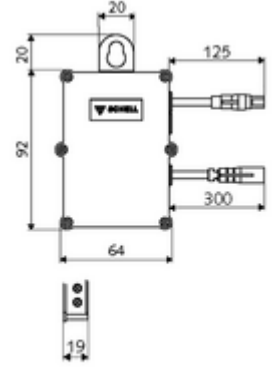

ürün numarası: 00 564 00 99

SWS kablosuz sinyal dağıtıcı BE-F Flow

Modul zur Vernetzung eines Magnetventils zur Stagnationsspülung mit dem SWS Server via Funk. Übermittelt die Daten zwischen Magnetventil und dem SWS Server.

Teslimat kapsamı

- Veri yolu genişletici kablosuz bağlantı BE-F Flow

null

- : 0,12 kg/Adet
- : 1

SWS Server
SWS Bus-Netzteil
WC-Modul MONTUS Flow

Makale numarası.: 00 500 00 99
Makale numarası.: 00 505 00 99
Makale numarası.: 03 038 00 99