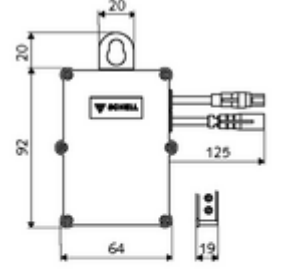

ürün numarası: 00 502 00 99

SWS Bus-Extender Funk BE-F

Bir SWS veri yolu katılımcısının kablosuz bağlantı üzerinden SWS sunucusu ile ağ kurması için modül. SWS katılımcısı ile SWS sunucusu arasında verileri iletir. Şebeke işletimi sırasında bir Mesh radyo ağı kurulur.

Teslimat kapsamı

- Veri yolu genişletici kablosuz bağlantı BE-F

null

- : 0,11 kg/Adet
- : 1

SWS Server Makale numarası.: 00 500 00 99
SWS Bus-Netzteil Makale numarası.: 00 505 00 99

SWS Funk-Manager FM Makale numarası.: 00 503 00 99
Sıva altı priz Makale numarası.: 77 752 00 99