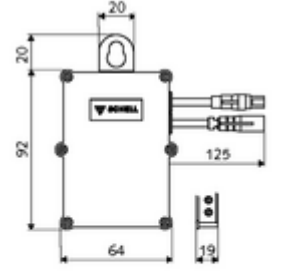

ürün numarası: 00 502 00 99

SWS Bus-Extender Funk BE-F

Bir SWS veri yolu katılımcısının kablosuz bağlantı üzerinden SWS sunucusu ile ağ kurması için modül. SWS katılımcısı ile SWS sunucusu arasında verileri iletir. Şebeke işletimi sırasında bir Mesh radyo ağı kurulur.

Teslimat kapsamı

- Veri yolu genişletici kablosuz bağlantı BE-F

null

- : 0,11 kg/Adet
- : 1

SWS Server Makale numarası.: 00 500 00 99
SWS Bus-Netzteil Makale numarası.: 00 505 00 99

SWS Funk-Manager FM Makale numarası.: 00 503 00 99
Sıva altı priz Makale numarası.: 77 752 00 99