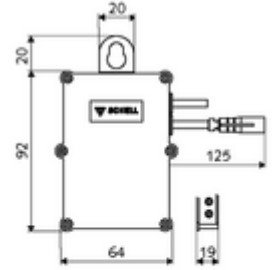

ürün numarası: 00 501 00 99

SWS Bus-Extender Kabel BE-K

Bir SWS katılımcısının kablo üzerinden SWS sunucusu ile ağ kurması için modül. SWS katılımcısı ile SWS sunucusu arasında verileri iletir.

Teslimat kapsamı

- Veri yolu genişletici kablosu BE-K

null

- : 0,16 kg/Adet
- : 1

SWS Server Makale numarası.: 00 500 00 99
SWS Bus-Netzteil Makale numarası.: 00 505 00 99

Siva altı priz Makale numarası.: 77 752 00 99

Bir uyarı

- Kesin sıcaklık kaydı için SWS sıcaklığının kullanılmasını öneririz.

montaj talimatı

- SWS sunucusu ile SWS veri yolu genişletici kablosu BEK arasındaki maks. kablo uzunluğu 350 m'dir. SWS sunucusu ile SWS veri yolu genişletici kablosu BEK arasındaki tüm kablo uzunluklarının toplamı maks. 1.000 m olabilir.