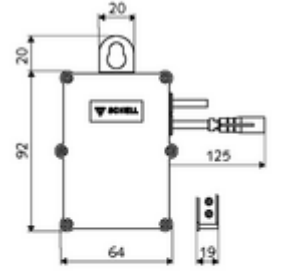

ürün numarası: 00 501 00 99

SWS Bus-Extender Kabel BE-K

Bir SWS katılımcısının kablo üzerinden SWS sunucusu ile ağ kurması için modül. SWS katılımcısı ile SWS sunucusu arasında verileri iletir.

Teslimat kapsamı

- Veri yolu genişletici kablosu BE-K

null

- : 0,16 kg/Adet
- : 1

SWS Server Makale numarası.: 00 500 00 99
SWS Bus-Netzteil Makale numarası.: 00 505 00 99

Sıva altı priz Makale numarası.: 77 752 00 99

Bir uyarı

- Kesin sıcaklık kaydı için SWS sıcaklığının kullanılmasını öneririz.

montaj talimatı

- SWS sunucusu ile SWS veri yolu genişletici kablosu BEK arasındaki maks. kablo uzunluğu 350 m'dir. SWS sunucusu ile SWS veri yolu genişletici kablosu BEK arasındaki tüm kablo uzunluklarının toplamı maks. 1.000 m olabilir.