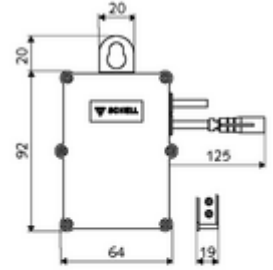

ürün numarası: 00 501 00 99

SWS Bus-Extender Kabel BE-K

Bir SWS katılımcısının kablo üzerinden SWS sunucusu ile ağ kurması için modül. SWS katılımcısı ile SWS sunucusu arasında verileri iletir.

Teslimat kapsamı

- Veri yolu genişletici kablosu BE-K

null

- : 0,16 kg/Adet
- : 1

SWS Server Makale numarası.: 00 500 00 99
SWS Bus-Netzteil Makale numarası.: 00 505 00 99

Siva altı priz Makale numarası.: 77 752 00 99

Bir uyarı

- Kesin sıcaklık kaydı için SWS sıcaklığının kullanılmasını öneririz.

montaj talimatı

- SWS sunucusu ile SWS veri yolu genişletici kablosu BEK arasındaki maks. kablo uzunluğu 350 m'dir. SWS sunucusu ile SWS veri yolu genişletici kablosu BEK arasındaki tüm kablo uzunluklarının toplamı maks. 1.000 m olabilir.