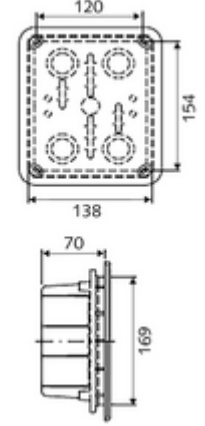

ürün numarası: 77 752 00 99

Sıva altı priz

Zur Montage der SWS Bus-Extender oder SSC Bluetooth Module.

Teslimat kapsamı

- Fayans veya duvarda sızdırmazlık için conta
- Kapak, 4 kat kilitli

Teknik veriler

- Koruma türü: IP55

null

- : 0,51 kg/Adet
- : 1

SWS su yönetim sistemi ile kullanım için

SWS Bus-Extender Kabel BE-K Flow Makale numarası.: 00 563 00 99 ve/veya

SWS kablosuz sinyal dağıtıcı BE-F Flow Makale numarası.: 00 564 00 99 ve/veya