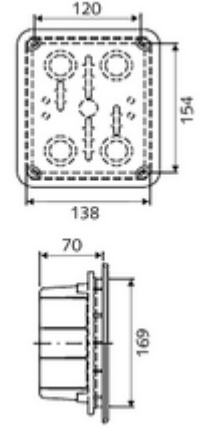

ürün numarası: 77 752 00 99

Sıva altı priz

Zur Montage der SWS Bus-Extender oder SSC Bluetooth Module.

Teslimat kapsamı

- Fayans veya duvarda sızdırmazlık için conta
- Kapak, 4 kat kilitli

Teknik veriler

- Koruma türü: IP55

null

- : 0,51 kg/Adet
- : 1

SWS su yönetim sistemi ile kullanım için

SWS Bus-Extender Kabel BE-K Flow Makale numarası.: 00 563 00 99 ve/veya

SWS kablosuz sinyal dağıtıcı BE-F Flow Makale numarası.: 00 564 00 99 ve/veya