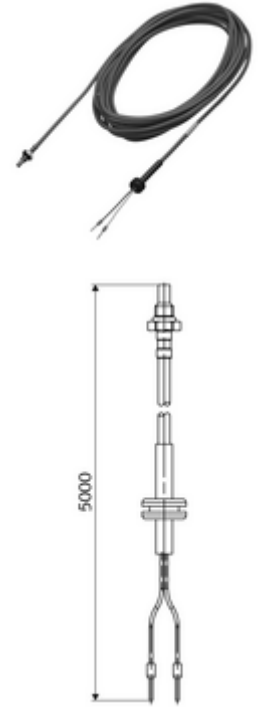

## SWS Temperatur-Fühler PT1000 Für WC-Modul MONTUS Flow

Temperatur-Fühler zum Einsatz im Wassermanagement-System SWS. Zur Erfassung der Abgangstemperatur im WC-Modul MONTUS Flow. Anschluss an SWS Bus-Extender Kabel BE-K Flow oder SWS Bus-Extender Funk BE-F Flow.

### Teslimat kapsamı

- Kablolü PT1000 sıcaklık sensörü
- O-ring contalı bağlantı fişi

### Teknik veriler

- Kablo: