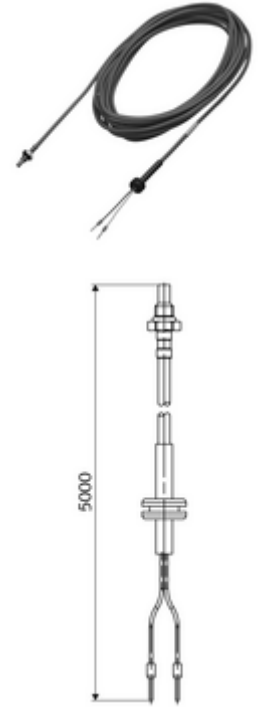

ürün numarası: 00 562 00 99

SWS Temperatur-Fühler PT1000 Für WC-Modul MONTUS Flow

Temperatur-Fühler zum Einsatz im Wassermanagement-System SWS. Zur Erfassung der Abgangstemperatur im WC-Modul MONTUS Flow. Anschluss an SWS Bus-Extender Kabel BE-K Flow oder SWS Bus-Extender Funk BE-F Flow.

Teslimat kapsamı

- Kablolü PT1000 sıcaklık sensörü
- O-ring contalı bağlantı fişi

Teknik veriler

- Kablo:

null

- : 0,07 kg/Adet
- : 1

SWS Bus-Extender Kabel BE-K Flow Makale numarası.: 00 563 00 99 veya
SWS kablosuz sinyal dağıtıcı BE-F Flow Makale numarası.: 00 564 00 99 veya