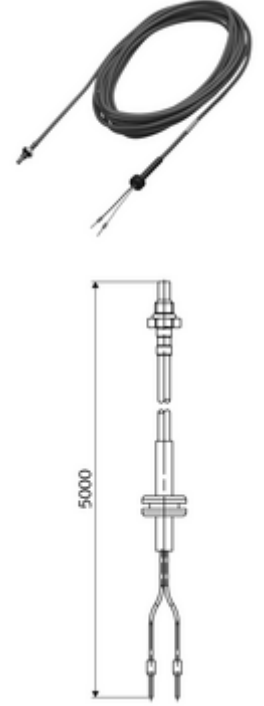

ürün numarası: 00 562 00 99

SWS Temperatur-Fühler PT 1000 Für WC-Modul MONTUS Flow

Temperatur-Fühler zum Einsatz im Wassermanagement-System SWS. Zur Erfassung der Abgangstemperatur im WC-Modul MONTUS Flow. Anschluss an SWS Bus-Extender Kabel BE-K Flow oder SWS Bus-Extender Funk BE-F Flow.

Teslimat kapsamı

- Kablolü PT1000 sıcaklık sensörü
- O-ring contalı bağlantı fişi

Teknik veriler

- Kablo:

null

- : 0,07 kg/Adet
- : 1

SWS kablosuz sinyal dağıtıcı BE-F Flow	Makale numarası.: 00 563 00 99 veya Makale numarası.: 00 564 00 99 veya
WC-Modul MONTUS Flow	Makale numarası.: 03 038 00 99