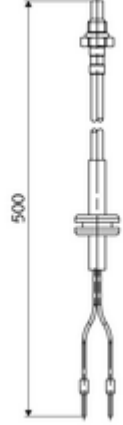

ürün numarası: 00 555 00 99

SWS Temperatur-Fühler WALIS E

WALIS armatürlerin çıkış sıcaklığını kaydetmek için SWS su yönetim sisteminde kullanım için sıcaklık sensörü PT1000. SWS veri yolu genişletici kablosu BE-K veya SWS veri yolu genişletici kablosuz bağlantı BE-F tarafına bağlantı.

Teslimat kapsamı

- Sıcaklık sensörü PT 1000 , kablolu, bağlantı tapalı ve oring contalı

Teknik veriler

- Kablo: 2 x 0,14 mm², 460 mm uzun

null

- : 0,01 kg/Adet
- : 1

SWS Bus-Extender Kabel BE-K
SWS Bus-Extender Funk BE-F