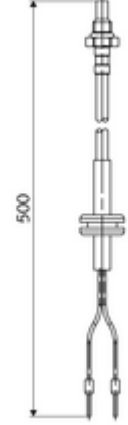

ürün numarası: 00 555 00 99

SWS Temperatur-Fühler WALIS E

WALIS armatürlerin çıkış sıcaklığını kaydetmek için SWS su yönetim sisteminde kullanım için sıcaklık sensörü PT1000. SWS veri yolu genişletici kablosu BE-K veya SWS veri yolu genişletici kablosuz bağlantı BE-F tarafına bağlantı.

Teslimat kapsamı

- Sıcaklık sensörü PT 1000 , kablolu, bağlantı tapalı ve oring contalı

Teknik veriler

- Kablo: 2 x 0,14 mm², 460 mm uzun

null

- : 0,01 kg/Adet
- : 1

SWS Bus-Extender Kabel BE-K
SWS Bus-Extender Funk BE-F