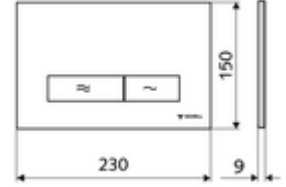

ürün numarası: 03 143 11 99

WC-Betätigungsplatte MONTUS KONKAV

Çift kademeli deşarj. Önden veya üstten çalıştırma.

Teknik veriler

- Malzeme: Plastik
- Yüzey: Ön panel siyah
- Ön panelin boyutları: 230 mm x 150 mm x 9 mm

null

- : 0,39 kg/Adet
- : 1

WC-Modul MONTUS Flow	Makale numarası.: 03 038 00 99	veya
WC modülü MONTUS Flow H	Makale numarası.: 03 037 00 99	veya
WC-Modul MONTUS	Makale numarası.: 03 056 00 99	veya
WC-Modul MONTUS	Makale numarası.: 03 057 00 99	veya
WC-Modul MONTUS	Makale numarası.: 03 066 00 99	veya
WC-Modul MONTUS	Makale numarası.: 03 060 00 99	veya
WC-Modul MONTUS	Makale numarası.: 03 061 00 99	veya
WC-Modul MONTUS	Makale numarası.: 03 058 00 99	veya
WC-Modul MONTUS	Makale numarası.: 03 059 00 99	veya
Unterputz-WC-Spülkasten MONTUS	Makale numarası.: 03 073 00 99	veya