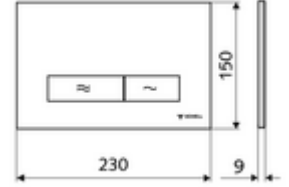

ürün numarası: 03 143 11 99

Çift kademeli deşarj. Önden veya üstten çalıştırma.

Teknik veriler

- Malzeme: Plastik
- Yüzey: Ön panel siyah
- Ön panelin boyutları: 230 mm x 150 mm x 9 mm

null

- : 0,39 kg/Adet
- : 1

WC-Modül MONTUS Flow	Makale numarası.: 03 038 00 99	veya
WC modülü MONTUS Flow H	Makale numarası.: 03 037 00 99	veya
WC-Modül MONTUS	Makale numarası.: 03 056 00 99	veya
WC-Modül MONTUS	Makale numarası.: 03 057 00 99	veya
WC-Modül MONTUS	Makale numarası.: 03 066 00 99	veya
WC-Modül MONTUS	Makale numarası.: 03 060 00 99	veya
WC-Modül MONTUS	Makale numarası.: 03 061 00 99	veya
WC-Modül MONTUS	Makale numarası.: 03 058 00 99	veya
WC-Modül MONTUS	Makale numarası.: 03 059 00 99	veya
Unterputz-WC-Spülkasten MONTUS	Makale numarası.: 03 073 00 99	veya