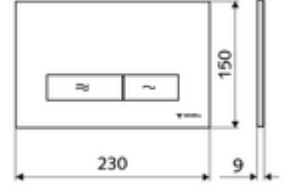

ürün numarası: 03 122 64 99

WC-Betätigungsplatte MONTUS KONKAV

Çift kademeli deşarj. Önden veya üstten çalıştırma.

Teknik veriler

- Malzeme: Plastik
- Yüzey: Ön panel mat krom
- Ön panelin boyutları: 230 mm x 150 mm x 9 mm

null

- : 0,42 kg/Adet
- : 1

WC-Modul MONTUS Flow	Makale numarası.: 03 038 00 99	veya
WC modülü MONTUS Flow H	Makale numarası.: 03 037 00 99	veya
WC-Modul MONTUS	Makale numarası.: 03 056 00 99	veya
WC-Modul MONTUS	Makale numarası.: 03 057 00 99	veya
WC-Modul MONTUS	Makale numarası.: 03 066 00 99	veya
WC-Modul MONTUS	Makale numarası.: 03 060 00 99	veya
WC-Modul MONTUS	Makale numarası.: 03 061 00 99	veya
WC-Modul MONTUS	Makale numarası.: 03 058 00 99	veya
WC-Modul MONTUS	Makale numarası.: 03 059 00 99	veya
Unterputz-WC-Spülkasten MONTUS	Makale numarası.: 03 073 00 99	veya