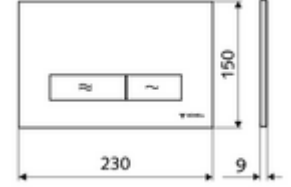

ürün numarası: 03 122 64 99

WC-Betätigungsplatte MONTUS KONKAV

Çift kademeli deşarj. Önden veya üstten çalıştırma.

Teknik veriler

- Malzeme: Plastik
- Yüzey: Ön panel mat krom
- Ön panelin boyutları: 230 mm x 150 mm x 9 mm

null

- : 0,42 kg/Adet
- : 1

WC-Modul MONTUS Flow	Makale numarası.: 03 038 00 99	veya
WC modülü MONTUS Flow H	Makale numarası.: 03 037 00 99	veya
WC-Modul MONTUS	Makale numarası.: 03 056 00 99	veya
WC-Modul MONTUS	Makale numarası.: 03 057 00 99	veya
WC-Modul MONTUS	Makale numarası.: 03 066 00 99	veya
WC-Modul MONTUS	Makale numarası.: 03 060 00 99	veya
WC-Modul MONTUS	Makale numarası.: 03 061 00 99	veya
WC-Modul MONTUS	Makale numarası.: 03 058 00 99	veya
WC-Modul MONTUS	Makale numarası.: 03 059 00 99	veya
Unterputz-WC-Spülkasten MONTUS	Makale numarası.: 03 073 00 99	veya