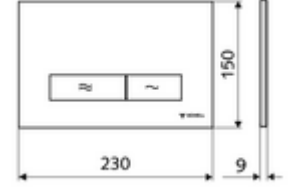

ürün numarası: 03 122 15 99

WC-Betätigungsplatte MONTUS KONKAV

Çift kademeli deşarj. Önden veya üstten çalıştırma.

Teknik veriler

- Malzeme: Plastik
- Yüzey: Ön panel beyaz
- Ön panelin boyutları: 230 mm x 150 mm x 9 mm

null

- : 0,39 kg/Adet
- : 1

WC-Modul MONTUS Flow	Makale numarası.: 03 038 00 99	veya
WC modülü MONTUS Flow H	Makale numarası.: 03 037 00 99	veya
WC-Modul MONTUS	Makale numarası.: 03 056 00 99	veya
WC-Modul MONTUS	Makale numarası.: 03 057 00 99	veya
WC-Modul MONTUS	Makale numarası.: 03 066 00 99	veya
WC-Modul MONTUS	Makale numarası.: 03 060 00 99	veya
WC-Modul MONTUS	Makale numarası.: 03 061 00 99	veya
WC-Modul MONTUS	Makale numarası.: 03 058 00 99	veya
WC-Modul MONTUS	Makale numarası.: 03 059 00 99	veya
Unterputz-WC-Spülkasten MONTUS	Makale numarası.: 03 073 00 99	veya