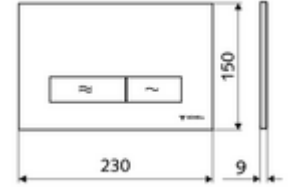

ürün numarası: 03 122 15 99

WC-Betätigungsplatte MONTUS KONKAV

Çift kademeli deşarj. Önden veya üstten çalıştırma.

Teknik veriler

- Malzeme: Plastik
- Yüzey: Ön panel beyaz
- Ön panelin boyutları: 230 mm x 150 mm x 9 mm

null

- : 0,39 kg/Adet
- : 1

WC-Modul MONTUS Flow	Makale numarası.: 03 038 00 99	veya
WC modülü MONTUS Flow H	Makale numarası.: 03 037 00 99	veya
WC-Modul MONTUS	Makale numarası.: 03 056 00 99	veya
WC-Modul MONTUS	Makale numarası.: 03 057 00 99	veya
WC-Modul MONTUS	Makale numarası.: 03 066 00 99	veya
WC-Modul MONTUS	Makale numarası.: 03 060 00 99	veya
WC-Modul MONTUS	Makale numarası.: 03 061 00 99	veya
WC-Modul MONTUS	Makale numarası.: 03 058 00 99	veya
WC-Modul MONTUS	Makale numarası.: 03 059 00 99	veya
Unterputz-WC-Spülkasten MONTUS	Makale numarası.: 03 073 00 99	veya