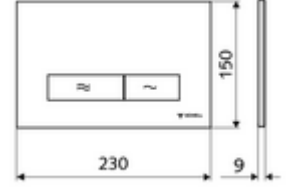

ürün numarası: 03 122 15 99

Çift kademeli deşarj. Önden veya üstten çalıştırma.

Teknik veriler

- Malzeme: Plastik
- Yüzey: Ön panel beyaz
- Ön panelin boyutları: 230 mm x 150 mm x 9 mm

null

- : 0,39 kg/Adet
- : 1