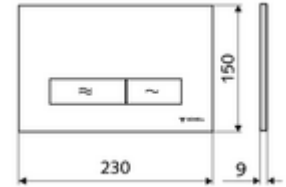

ürün numarası: 03 122 06 99

WC-Betätigungsplatte MONTUS KONKAV

Çift kademeli deşarj. Önden veya üstten çalıştırma.

Teknik veriler

- Malzeme: Plastik
- Yüzey: Ön panel Krom
- Ön panelin boyutları: 230 mm x 150 mm x 9 mm

null

- : 0,40 kg/Adet
- : 1

WC-Modul MONTUS Flow	Makale numarası.: 03 038 00 99	veya
WC modülü MONTUS Flow H	Makale numarası.: 03 037 00 99	veya
WC-Modul MONTUS	Makale numarası.: 03 056 00 99	veya
WC-Modul MONTUS	Makale numarası.: 03 057 00 99	veya
WC-Modul MONTUS	Makale numarası.: 03 066 00 99	veya
WC-Modul MONTUS	Makale numarası.: 03 060 00 99	veya
WC-Modul MONTUS	Makale numarası.: 03 061 00 99	veya
WC-Modul MONTUS	Makale numarası.: 03 058 00 99	veya
WC-Modul MONTUS	Makale numarası.: 03 059 00 99	veya
Unterputz-WC-Spülkasten MONTUS	Makale numarası.: 03 073 00 99	veya