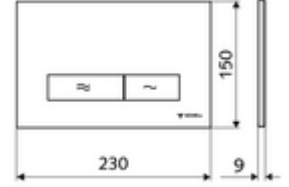

ürün numarası: 03 122 06 99

WC-Betätigungsplatte MONTUS KONKAV

Çift kademeli deşarj. Önden veya üstten çalıştırma.

Teknik veriler

- Malzeme: Plastik
- Yüzey: Ön panel Krom
- Ön panelin boyutları: 230 mm x 150 mm x 9 mm

null

- : 0,40 kg/Adet
- : 1

WC-Modul MONTUS Flow	Makale numarası.: 03 038 00 99	veya
WC modülü MONTUS Flow H	Makale numarası.: 03 037 00 99	veya
WC-Modul MONTUS	Makale numarası.: 03 056 00 99	veya
WC-Modul MONTUS	Makale numarası.: 03 057 00 99	veya
WC-Modul MONTUS	Makale numarası.: 03 066 00 99	veya
WC-Modul MONTUS	Makale numarası.: 03 060 00 99	veya
WC-Modul MONTUS	Makale numarası.: 03 061 00 99	veya
WC-Modul MONTUS	Makale numarası.: 03 058 00 99	veya
WC-Modul MONTUS	Makale numarası.: 03 059 00 99	veya
Unterputz-WC-Spülkasten MONTUS	Makale numarası.: 03 073 00 99	veya