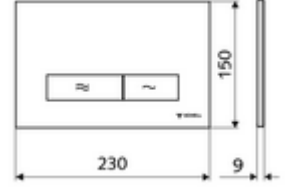

ürün numarası: 03 122 06 99

Çift kademeli deşarj. Önden veya üstten çalıştırma.

Teknik veriler

- Malzeme: Plastik
- Yüzey: Ön panel Krom
- Ön panelin boyutları: 230 mm x 150 mm x 9 mm

null

- : 0,40 kg/Adet
- : 1