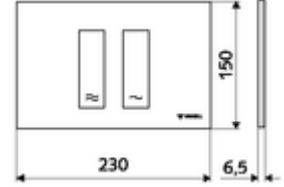

ürün numarası: 03 121 15 99

WC-Betätigungsplatte MONTUS TOWER

Çift kademeli deşarj. Önden veya üstten çalıştırma.

Teknik veriler

- Malzeme: Plastik
- Yüzey: Ön panel beyaz
- Ön panelin boyutları: 230 mm x 150 mm x 6,5 mm

null

- : 0,38 kg/Adet
- : 1

WC-Modul MONTUS Flow	Makale numarası.: 03 038 00 99	veya
WC modülü MONTUS Flow H	Makale numarası.: 03 037 00 99	veya
WC-Modul MONTUS	Makale numarası.: 03 056 00 99	veya
WC-Modul MONTUS	Makale numarası.: 03 057 00 99	veya
WC-Modul MONTUS	Makale numarası.: 03 066 00 99	veya
WC-Modul MONTUS	Makale numarası.: 03 060 00 99	veya
WC-Modul MONTUS	Makale numarası.: 03 061 00 99	veya
WC-Modul MONTUS	Makale numarası.: 03 058 00 99	veya
WC-Modul MONTUS	Makale numarası.: 03 059 00 99	veya
Unterputz-WC-Spülkasten MONTUS	Makale numarası.: 03 073 00 99	veya