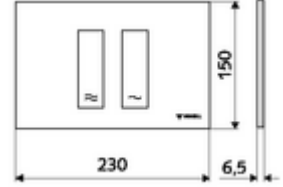

ürün numarası: 03 121 06 99

WC-Betätigungsplatte MONTUS TOWER

Çift kademeli deşarj. Önden veya üstten çalıştırma.

Teknik veriler

- Malzeme: Plastik
- Yüzey: Ön panel Krom
- Ön panelin boyutları: 230 mm x 150 mm x 6,5 mm

null

- : 0,38 kg/Adet
- : 1

WC-Modul MONTUS Flow	Makale numarası.: 03 038 00 99	veya
WC modülü MONTUS Flow H	Makale numarası.: 03 037 00 99	veya
WC-Modul MONTUS	Makale numarası.: 03 056 00 99	veya
WC-Modul MONTUS	Makale numarası.: 03 057 00 99	veya
WC-Modul MONTUS	Makale numarası.: 03 066 00 99	veya
WC-Modul MONTUS	Makale numarası.: 03 060 00 99	veya
WC-Modul MONTUS	Makale numarası.: 03 061 00 99	veya
WC-Modul MONTUS	Makale numarası.: 03 058 00 99	veya
WC-Modul MONTUS	Makale numarası.: 03 059 00 99	veya
Unterputz-WC-Spülkasten MONTUS	Makale numarası.: 03 073 00 99	veya