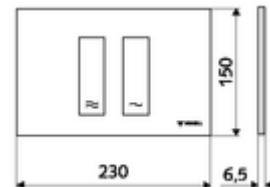

ürün numarası: 03 121 06 99

WC-Betätigungsplatte MONTUS TOWER

Çift kademeli deşarj. Önden veya üstten çalıştırma.

Teknik veriler

- Malzeme: Plastik
- Yüzey: Ön panel Krom
- Ön panelin boyutları: 230 mm x 150 mm x 6,5 mm

null

- : 0,38 kg/Adet
- : 1

WC-Modul MONTUS Flow	Makale numarası.: 03 038 00 99	veya
WC modülü MONTUS Flow H	Makale numarası.: 03 037 00 99	veya
WC-Modul MONTUS	Makale numarası.: 03 056 00 99	veya
WC-Modul MONTUS	Makale numarası.: 03 057 00 99	veya
WC-Modul MONTUS	Makale numarası.: 03 066 00 99	veya
WC-Modul MONTUS	Makale numarası.: 03 060 00 99	veya
WC-Modul MONTUS	Makale numarası.: 03 061 00 99	veya
WC-Modul MONTUS	Makale numarası.: 03 058 00 99	veya
WC-Modul MONTUS	Makale numarası.: 03 059 00 99	veya
Unterputz-WC-Spülkasten MONTUS	Makale numarası.: 03 073 00 99	veya