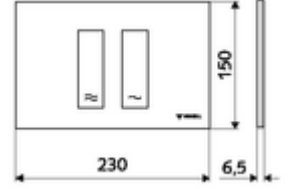

ürün numarası: 03 121 06 99

Çift kademeli deşarj. Önden veya üstten çalıştırma.

Teknik veriler

- Malzeme: Plastik
- Yüzey: Ön panel Krom
- Ön panelin boyutları: 230 mm x 150 mm x 6,5 mm

null

- : 0,38 kg/Adet
- : 1