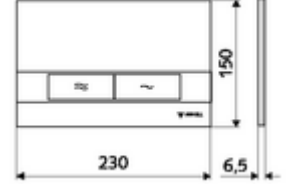

ürün numarası: 03 120 64 99

WC-Betätigungsplatte MONTUS BOARD

Çift kademeli deşarj. Önden veya üstten çalıştırma.

Teknik veriler

- Malzeme: Plastik
- Yüzey: Ön panel mat krom
- Ön panelin boyutları: 230 mm x 150 mm x 6,5 mm

null

- : 0,41 kg/Adet
- : 1

WC-Modul MONTUS Flow	Makale numarası.: 03 038 00 99	veya
WC modülü MONTUS Flow H	Makale numarası.: 03 037 00 99	veya
WC-Modul MONTUS	Makale numarası.: 03 056 00 99	veya
WC-Modul MONTUS	Makale numarası.: 03 057 00 99	veya
WC-Modul MONTUS	Makale numarası.: 03 066 00 99	veya
WC-Modul MONTUS	Makale numarası.: 03 060 00 99	veya
WC-Modul MONTUS	Makale numarası.: 03 061 00 99	veya
WC-Modul MONTUS	Makale numarası.: 03 058 00 99	veya
WC-Modul MONTUS	Makale numarası.: 03 059 00 99	veya
Unterputz-WC-Spülkasten MONTUS	Makale numarası.: 03 073 00 99	veya