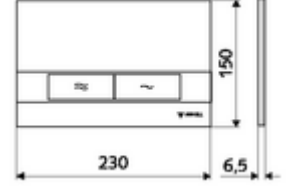

ürün numarası: 03 120 64 99

WC-Betätigungsplatte MONTUS BOARD

Çift kademeli deşarj. Önden veya üstten çalıştırma.

Teknik veriler

- Malzeme: Plastik
- Yüzey: Ön panel mat krom
- Ön panelin boyutları: 230 mm x 150 mm x 6,5 mm

null

- : 0,41 kg/Adet
- : 1

WC-Modul MONTUS Flow	Makale numarası.: 03 038 00 99	veya
WC modülü MONTUS Flow H	Makale numarası.: 03 037 00 99	veya
WC-Modul MONTUS	Makale numarası.: 03 056 00 99	veya
WC-Modul MONTUS	Makale numarası.: 03 057 00 99	veya
WC-Modul MONTUS	Makale numarası.: 03 066 00 99	veya
WC-Modul MONTUS	Makale numarası.: 03 060 00 99	veya
WC-Modul MONTUS	Makale numarası.: 03 061 00 99	veya
WC-Modul MONTUS	Makale numarası.: 03 058 00 99	veya
WC-Modul MONTUS	Makale numarası.: 03 059 00 99	veya
Unterputz-WC-Spülkasten MONTUS	Makale numarası.: 03 073 00 99	veya