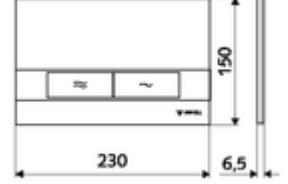

ürün numarası: 03 120 64 99

Çift kademeli deşarj. Önden veya üstten çalıştırma.

Teknik veriler

- Malzeme: Plastik
- Yüzey: Ön panel mat krom
- Ön panelin boyutları: 230 mm x 150 mm x 6,5 mm

null

- : 0,41 kg/Adet
- : 1

WC-Modul MONTUS Flow	Makale numarası.: 03 038 00 99	veya
WC modülü MONTUS Flow H	Makale numarası.: 03 037 00 99	veya
WC-Modul MONTUS	Makale numarası.: 03 056 00 99	veya
WC-Modul MONTUS	Makale numarası.: 03 057 00 99	veya
WC-Modul MONTUS	Makale numarası.: 03 066 00 99	veya
WC-Modul MONTUS	Makale numarası.: 03 060 00 99	veya
WC-Modul MONTUS	Makale numarası.: 03 061 00 99	veya
WC-Modul MONTUS	Makale numarası.: 03 058 00 99	veya
WC-Modul MONTUS	Makale numarası.: 03 059 00 99	veya
Unterputz-WC-Spülkasten MONTUS	Makale numarası.: 03 073 00 99	veya