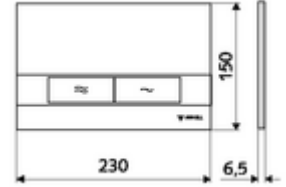

ürün numarası: 03 120 15 99

WC-Betätigungsplatte MONTUS BOARD

Çift kademeli deşarj. Önden veya üstten çalıştırma.

Teknik veriler

- Malzeme: Plastik
- Yüzey: Ön panel beyaz
- Ön panelin boyutları: 230 mm x 150 mm x 6,5 mm

null

- : 0,39 kg/Adet
- : 1

WC-Modul MONTUS Flow	Makale numarası.: 03 038 00 99	veya
WC modülü MONTUS Flow H	Makale numarası.: 03 037 00 99	veya
WC-Modul MONTUS	Makale numarası.: 03 056 00 99	veya
WC-Modul MONTUS	Makale numarası.: 03 057 00 99	veya
WC-Modul MONTUS	Makale numarası.: 03 066 00 99	veya
WC-Modul MONTUS	Makale numarası.: 03 060 00 99	veya
WC-Modul MONTUS	Makale numarası.: 03 061 00 99	veya
WC-Modul MONTUS	Makale numarası.: 03 058 00 99	veya
WC-Modul MONTUS	Makale numarası.: 03 059 00 99	veya
Unterputz-WC-Spülkasten MONTUS	Makale numarası.: 03 073 00 99	veya