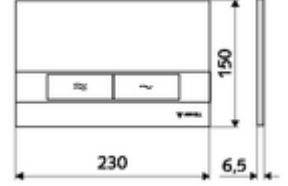

ürün numarası: 03 120 15 99

Çift kademeli deşarj. Önden veya üstten çalıştırma.

Teknik veriler

- Malzeme: Plastik
- Yüzey: Ön panel beyaz
- Ön panelin boyutları: 230 mm x 150 mm x 6,5 mm

null

- : 0,39 kg/Adet
- : 1

WC-Modul MONTUS Flow	Makale numarası.: 03 038 00 99	veya
WC modülü MONTUS Flow H	Makale numarası.: 03 037 00 99	veya
WC-Modul MONTUS	Makale numarası.: 03 056 00 99	veya
WC-Modul MONTUS	Makale numarası.: 03 057 00 99	veya
WC-Modul MONTUS	Makale numarası.: 03 066 00 99	veya
WC-Modul MONTUS	Makale numarası.: 03 060 00 99	veya
WC-Modul MONTUS	Makale numarası.: 03 061 00 99	veya
WC-Modul MONTUS	Makale numarası.: 03 058 00 99	veya
WC-Modul MONTUS	Makale numarası.: 03 059 00 99	veya
Unterputz-WC-Spülkasten MONTUS	Makale numarası.: 03 073 00 99	veya