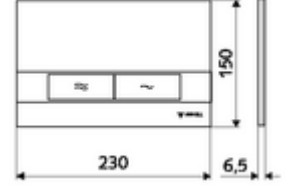

ürün numarası: 03 120 06 99

Çift kademeli deşarj. Önden veya üstten çalıştırma.

Teknik veriler

- Malzeme: Plastik
- Yüzey: Ön panel Krom
- Ön panelin boyutları: 230 mm x 150 mm x 6,5 mm

null

- : 0,40 kg/Adet
- : 1