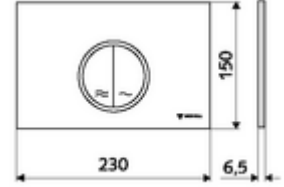

ürün numarası: 03 119 64 99

WC-Betätigungsplatte MONTUS CIRCUM

Çift kademeli deşarj. Önden veya üstten çalıştırma.

Teknik veriler

- Malzeme: Plastik
- Yüzey: Ön panel mat krom
- Ön panelin boyutları: 230 mm x 150 mm x 6,5 mm

null

- : 0,39 kg/Adet
- : 1

WC-Modul MONTUS Flow	Makale numarası.: 03 038 00 99	veya
WC modülü MONTUS Flow H	Makale numarası.: 03 037 00 99	veya
WC-Modul MONTUS	Makale numarası.: 03 056 00 99	veya
WC-Modul MONTUS	Makale numarası.: 03 057 00 99	veya
WC-Modul MONTUS	Makale numarası.: 03 066 00 99	veya
WC-Modul MONTUS	Makale numarası.: 03 060 00 99	veya
WC-Modul MONTUS	Makale numarası.: 03 061 00 99	veya
WC-Modul MONTUS	Makale numarası.: 03 058 00 99	veya
WC-Modul MONTUS	Makale numarası.: 03 059 00 99	veya
Unterputz-WC-Spülkasten MONTUS	Makale numarası.: 03 073 00 99	veya