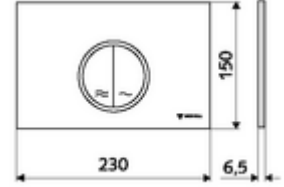

ürün numarası: 03 119 15 99

WC-Betätigungsplatte MONTUS CIRCUM

Çift kademeli deşarj. Önden veya üstten çalıştırma.

Teknik veriler

- Malzeme: Plastik
- Yüzey: Ön panel beyaz
- Ön panelin boyutları: 230 mm x 150 mm x 6,5 mm

null

- : 0,38 kg/Adet
- : 1

WC-Modul MONTUS Flow	Makale numarası.: 03 038 00 99	veya
WC modülü MONTUS Flow H	Makale numarası.: 03 037 00 99	veya
WC-Modul MONTUS	Makale numarası.: 03 056 00 99	veya
WC-Modul MONTUS	Makale numarası.: 03 057 00 99	veya
WC-Modul MONTUS	Makale numarası.: 03 066 00 99	veya
WC-Modul MONTUS	Makale numarası.: 03 060 00 99	veya
WC-Modul MONTUS	Makale numarası.: 03 061 00 99	veya
WC-Modul MONTUS	Makale numarası.: 03 058 00 99	veya
WC-Modul MONTUS	Makale numarası.: 03 059 00 99	veya
Unterputz-WC-Spülkasten MONTUS	Makale numarası.: 03 073 00 99	veya