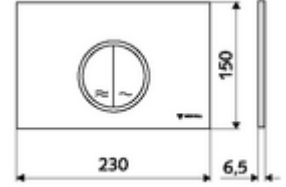

ürün numarası: 03 119 15 99

Çift kademeli deşarj. Önden veya üstten çalıştırma.

Teknik veriler

- Malzeme: Plastik
- Yüzey: Ön panel beyaz
- Ön panelin boyutları: 230 mm x 150 mm x 6,5 mm

null

- : 0,38 kg/Adet
- : 1

WC-Modul MONTUS Flow	Makale numarası.: 03 038 00 99	veya
WC modülü MONTUS Flow H	Makale numarası.: 03 037 00 99	veya
WC-Modul MONTUS	Makale numarası.: 03 056 00 99	veya
WC-Modul MONTUS	Makale numarası.: 03 057 00 99	veya
WC-Modul MONTUS	Makale numarası.: 03 066 00 99	veya
WC-Modul MONTUS	Makale numarası.: 03 060 00 99	veya
WC-Modul MONTUS	Makale numarası.: 03 061 00 99	veya
WC-Modul MONTUS	Makale numarası.: 03 058 00 99	veya
WC-Modul MONTUS	Makale numarası.: 03 059 00 99	veya
Unterputz-WC-Spülkasten MONTUS	Makale numarası.: 03 073 00 99	veya