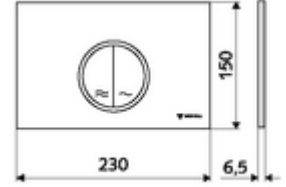

ürün numarası: 03 119 06 99

WC-Betätigungsplatte MONTUS CIRCUM

Çift kademeli deşarj. Önden veya üstten çalıştırma.

Teknik veriler

- Malzeme: Plastik
- Yüzey: Ön panel Krom
- Ön panelin boyutları: 230 mm x 150 mm x 6,5 mm

null

- : 0,38 kg/Adet
- : 1

WC-Modul MONTUS Flow	Makale numarası.: 03 038 00 99	veya
WC modülü MONTUS Flow H	Makale numarası.: 03 037 00 99	veya
WC-Modul MONTUS	Makale numarası.: 03 056 00 99	veya
WC-Modul MONTUS	Makale numarası.: 03 057 00 99	veya
WC-Modul MONTUS	Makale numarası.: 03 066 00 99	veya
WC-Modul MONTUS	Makale numarası.: 03 060 00 99	veya
WC-Modul MONTUS	Makale numarası.: 03 061 00 99	veya
WC-Modul MONTUS	Makale numarası.: 03 058 00 99	veya
WC-Modul MONTUS	Makale numarası.: 03 059 00 99	veya
Unterputz-WC-Spülkasten MONTUS	Makale numarası.: 03 073 00 99	veya