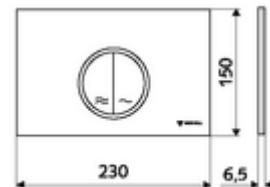

ürün numarası: 03 119 06 99

WC-Betätigungsplatte MONTUS CIRCUM

Çift kademeli deşarj. Önden veya üstten çalıştırma.

Teknik veriler

- Malzeme: Plastik
- Yüzey: Ön panel Krom
- Ön panelin boyutları: 230 mm x 150 mm x 6,5 mm

null

- : 0,38 kg/Adet
- : 1

WC-Modul MONTUS Flow	Makale numarası.: 03 038 00 99	veya
WC modülü MONTUS Flow H	Makale numarası.: 03 037 00 99	veya
WC-Modul MONTUS	Makale numarası.: 03 056 00 99	veya
WC-Modul MONTUS	Makale numarası.: 03 057 00 99	veya
WC-Modul MONTUS	Makale numarası.: 03 066 00 99	veya
WC-Modul MONTUS	Makale numarası.: 03 060 00 99	veya
WC-Modul MONTUS	Makale numarası.: 03 061 00 99	veya
WC-Modul MONTUS	Makale numarası.: 03 058 00 99	veya
WC-Modul MONTUS	Makale numarası.: 03 059 00 99	veya
Unterputz-WC-Spülkasten MONTUS	Makale numarası.: 03 073 00 99	veya