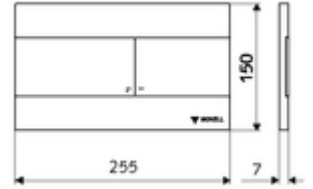

ürün numarası: 03 070 28 99

WC-Betätigungsplatte MONTUS PLACE

Çift kademeli deşarj. Körler alfabeli yazıyla. Önden veya üstten çalıştırma.

Teknik veriler

- Malzeme: Plastik, Paslanmaz çelik
- Yüzey: Ön panel Fırçalanmış paslanmaz çelik
- Ön panelin boyutları: 255 mm x 150 mm x 7 mm

null

- : 0,68 kg/Adet
- : 1

WC-Modul MONTUS Flow	Makale numarası.: 03 038 00 99	veya
WC modülü MONTUS Flow H	Makale numarası.: 03 037 00 99	veya
WC-Modul MONTUS	Makale numarası.: 03 056 00 99	veya
WC-Modul MONTUS	Makale numarası.: 03 057 00 99	veya
WC-Modul MONTUS	Makale numarası.: 03 066 00 99	veya
WC-Modul MONTUS	Makale numarası.: 03 061 00 99	veya
WC-Modul MONTUS	Makale numarası.: 03 058 00 99	veya
WC-Modul MONTUS	Makale numarası.: 03 059 00 99	veya
Unterputz-WC-Spülkasten MONTUS	Makale numarası.: 03 073 00 99	veya

Bir uyarı

- Dikkat! Sadece belirtilen WC modülü MONTUS tipleri için kullanılabilir!