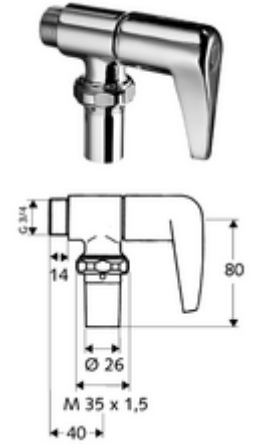

ürün numarası: 02 702 06 99

WC-Spülventil SCHELLOMAT

Kol üst parçası dahil.

Teknik veriler

- : 85 l/min
- : 89 l/min
- Collection_Root_Attribute_71: 1,2 - 5,0 bar
- Collection_Root_Attribute_71: 10 bar
- Sifon borusu bağlantısı: Ø 26 mm
- Bağlantı: DN 20 G 3/4 AG
- Malzeme: Pirinç, içme suyu yönetmeliğine uygun, Çalıştırma Çinko kalıp döküm
- Yüzey: Krom

null

- : 0,55 kg/Adet
- : 20

WC-Spülrohgarnitur

Makale numarası.: 03 209 06 99

veya