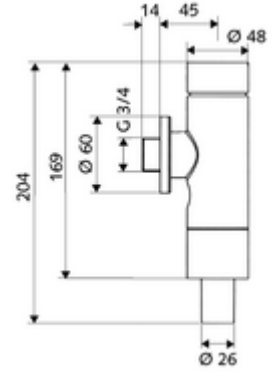

ürün numarası: 02 250 06 99

Aufputz-WC-Druckspüler SCHELLOMAT Silent Eco SV, DN 20

Pirinçten basma düğmeli tam metal model. DIN EN 12541 ile uyumlu. Çift kademeli deşarj.

Teslimat kapsamı

- Sıva üstü WC basmalı sifon
  - Zaman ayarlı kendinden temizleme milli kartuş
  - Ön kapama
- Boru kesicili sifon borusu bağlantısı

Teknik veriler

- Çift kademeli deşarj: 3 l, 4,5 - 9,0 l
- Malzeme: Mahfaza Pirinç, Su taşıyan parçalar Pirinç, içme suyu yönetmeliğine uygun, Plastik
- Yüzey: Krom
- Sifon borusu bağlantısı: Ø 26 mm
- Bağlantı: DN 20 G 3/4 AG
- Sertifikalar: PA-IX 9902/I, DIN-DVGW, Belgaqua

null

- : 1,12 kg/Adet
- : 1

WC-Spülrohgarnitur

Makale numarası.: 03 209 06 99

veya