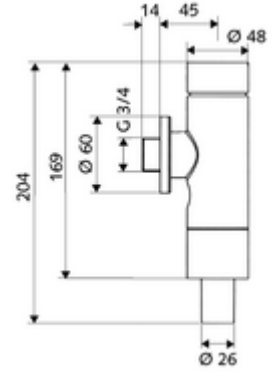

ürün numarası: 02 249 06 99

Aufputz-WC-Druckspüler SCHELLOMAT Silent Eco, DN 20

Pirinçten basma düğmeli tam metal model. DIN EN 12541 ile uyumlu. Çift kademeli deşarj.

Teslimat kapsamı

- Sıva üstü WC basmalı sifon
  - Zaman ayarlı kendinden temizleme milli kartuş
- Boru kesicili sifon borusu bağlantısı

Teknik veriler

- Çift kademeli deşarj: 3 l, 4,5 - 9,0 l
- Malzeme: Mahfaza Pirinç, Su taşıyan parçalar Pirinç, içme suyu yönetmeliğine uygun, Plastik
- Yüzey: Krom
- Sifon borusu bağlantısı: Ø 26 mm
- Bağlantı: DN 20 G 3/4 AG
- Sertifikalar: PA-IX 9902/I, DIN-DVGW, Belgaqua

null

- : 1,10 kg/Adet
- : 1

WC-Spülrohgarnitur

Makale numarası.: 03 209 06 99

veya