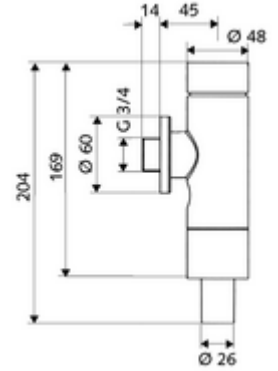

ürün numarası: 02 248 06 99

Aufputz-WC-Druckspüler SCHELLOMAT Basic SV, DN 20

Pirinçten basma düğmeli tam metal model. DIN EN 12541 ile uyumlu. Tek kademeli deşarj.

Teslimat kapsamı

- Sıva üstü WC basmalı sifon
  - Zaman ayarlı kendinden temizleme milli kartuş
  - Ön kapama
- Boru kesicili sifon borusu bağlantısı

Teknik veriler

- Collection_Root_Attribute_71: 1,2 - 5,0 bar
- Sifon borusu bağlantısı: Ø 26 mm
- Bağlantı: DN 20 G 3/4 AG
- Tek kademeli deşarj: 4,5 - 9,0 l
- Deşarj akımı: 1,0 - 1,3 l/s
- Malzeme: Mahfaza Pirinç, Su taşıyan parçalar Pirinç, içme suyu yönetmeliğine uygun, Plastik
- Yüzey: Krom
- Sertifikalar: PA-IX 9901/II, DIN-DVGW, Belgaqua

null

- : 1,03 kg/Adet
- : 1

WC-Spülrohgarnitur

Makale numarası.: 03 209 06 99

veya