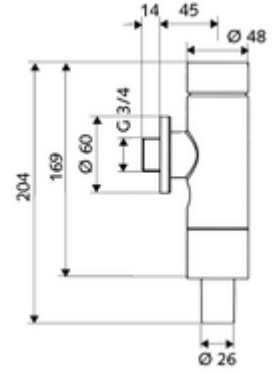

ürün numarası: 02 248 06 99

Aufputz-WC-Druckspüler SCHELLOMAT Basic SV, DN 20

Pirinçten basma düğmeli tam metal model. DIN EN 12541 ile uyumlu. Tek kademeli deşarj.

Teslimat kapsamı

- Sıva üstü WC basmalı sifon
  - Zaman ayarlı kendinden temizleme milli kartuş
  - Ön kapama
- Boru kesicili sifon borusu bağlantısı

Teknik veriler

- Collection_Root_Attribute_71: 1,2 - 5,0 bar
- Sifon borusu bağlantısı: Ø 26 mm
- Bağlantı: DN 20 G 3/4 AG
- Tek kademeli deşarj: 4,5 - 9,0 l
- Deşarj akımı: 1,0 - 1,3 l/s
- Malzeme: Mahfaza Pirinç, Su taşıyan parçalar Pirinç, içme suyu yönetmeliğine uygun, Plastik
- Yüzey: Krom
- Sertifikalar: PA-IX 9901/II, DIN-DVGW, Belgaqua

null

- : 1,03 kg/Adet
- : 1

WC-Spülrohgarnitur

Makale numarası.: 03 209 06 99

veya