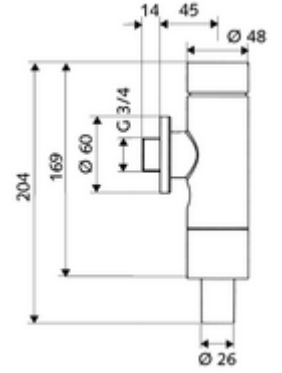

ürün numarası: 02 247 06 99

Aufputz-WC-Druckspüler SCHELLOMAT Basic, DN 20

Pirinçten basma düğmeli tam metal model. DIN EN 12541 ile uyumlu. Tek kademeli deşarj.

Teslimat kapsamı

- Sıva üstü WC basmalı sifon
  - Zaman ayarlı kendinden temizleme milli kartuş
- Boru kesicili sifon borusu bağlantısı

Teknik veriler

- Collection_Root_Attribute_71: 1,2 - 5,0 bar
- Sifon borusu bağlantısı: Ø 26 mm
- Bağlantı: DN 20 G 3/4 AG
- Tek kademeli deşarj: 4,5 - 9,0 l
- Deşarj akımı: 1,0 - 1,3 l/s
- Malzeme: Mahfaza Pirinç, Su taşıyan parçalar Pirinç, içme suyu yönetmeliğine uygun, Plastik
- Yüzey: Krom
- Sertifikalar: PA-IX 9901/II, DIN-DVGW, Belgaqua

null

- : 1,02 kg/Adet
- : 1

WC-Spülrohrgarnitur

Makale numarası.: 03 209 06 99

veya