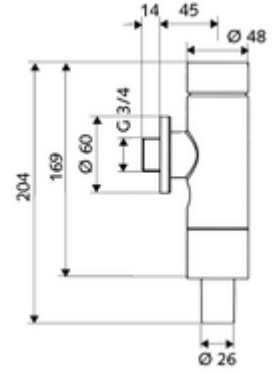

ürün numarası: 02 247 06 99

Aufputz-WC-Druckspüler SCHELLOMAT Basic, DN 20

Pirinçten basma düğmeli tam metal model. DIN EN 12541 ile uyumlu. Tek kademeli deşarj.

Teslimat kapsamı

- Sıva üstü WC basmalı sifon
  - Zaman ayarlı kendinden temizleme milli kartuş
- Boru kesicili sifon borusu bağlantısı

Teknik veriler

- Collection_Root_Attribute_71: 1,2 - 5,0 bar
- Sifon borusu bağlantısı: Ø 26 mm
- Bağlantı: DN 20 G 3/4 AG
- Tek kademeli deşarj: 4,5 - 9,0 l
- Deşarj akımı: 1,0 - 1,3 l/s
- Malzeme: Mahfaza Pirinç, Su taşıyan parçalar Pirinç, içme suyu yönetmeliğine uygun, Plastik
- Yüzey: Krom
- Sertifikalar: PA-IX 9901/II, DIN-DVGW, Belgaqua

null

- : 1,02 kg/Adet
- : 1

WC-Spülrohrgarnitur

Makale numarası.: 03 209 06 99

veya