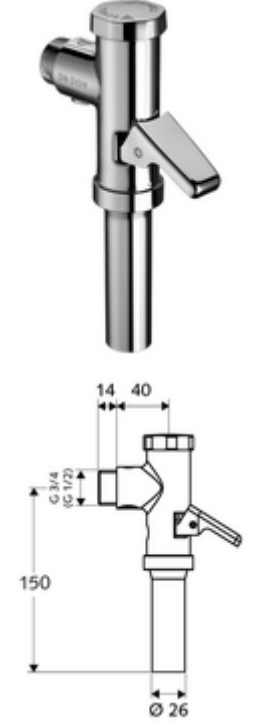

ürün numarası: 02 238 06 99

Aufputz-WC-Druckspüler SCHELLOMAT, DN 20

DIN EN 12541 ile uyumlu.

Teslimat kapsamı

- Sıva üstü WC basmalı sifon
 - Zaman ayarlı pirinç piston ve otomatik temizleme iğneli kartuş
 - Pirinçten çalıştırma kolu
- Boru kesicili sifon borusu bağlantısı

Teknik veriler

- Collection_Root_Attribute_71: 1,2 - 5,0 bar
- Sifon borusu bağlantısı: Ø 26 mm
- Bağlantı: DN 20 G 3/4 AG
- Tek kademeli deşarj: 6 l
- Deşarj akımı: 1,0 - 1,3 l/s
- Malzeme: Mahfaza Pirinç, Su taşıyan parçalar Pirinç, içme suyu yönetmeliğine uygun, Plastik
- Yüzey: Krom
- Sertifikalar: PA-IX 18853/II

null

- : 0,63 kg/Adet
- : 20

WC-Spülrohgarnitur

Makale numarası.: 03 209 06 99