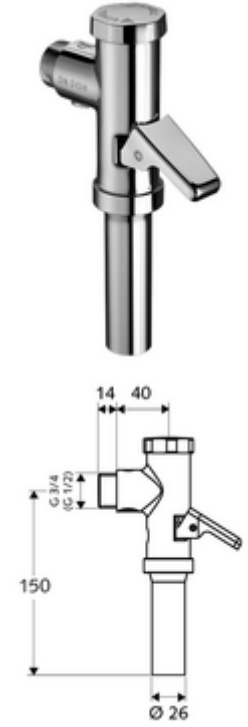

ürün numarası: 02 238 06 99

Aufputz-WC-Druckspüler SCHELLOMAT, DN 20

DIN EN 12541 ile uyumlu.

Teslimat kapsamı

- Sıva üstü WC basmalı sifon
 - Zaman ayarlı pirinç piston ve otomatik temizleme iğneli kartuş
 - Pirinçten çalıştırma kolu
- Boru kesicili sifon borusu bağlantısı

Teknik veriler

- Collection_Root_Attribute_71: 1,2 - 5,0 bar
- Sifon borusu bağlantısı: Ø 26 mm
- Bağlantı: DN 20 G 3/4 AG
- Tek kademeli deşarj: 6 l
- Deşarj akımı: 1,0 - 1,3 l/s
- Malzeme: Mahfaza Pirinç, Su taşıyan parçalar Pirinç, içme suyu yönetmeliğine uygun, Plastik
- Yüzey: Krom
- Sertifikalar: PA-IX 18853/II

null

- : 0,63 kg/Adet
- : 20

WC-Spülrohgarnitur

Makale numarası.: 03 209 06 99