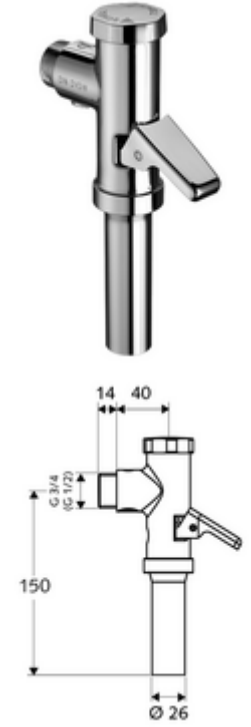

ürün numarası: 02 216 06 99

Aufputz-WC-Druckspüler SCHELLMAT, DN 15

DIN EN 12541 ile uyumlu.

Teslimat kapsamı

- Sıva üstü WC basmalı sifon
  - Zaman ayarlı kendinden temizleme milli kartuş
  - Pirinçten çalıştırma kolu
- Boru kesicili sifon borusu bağlantısı

Teknik veriler

- Collection_Root_Attribute_71: 1,2 - 5,0 bar
- Sifon borusu bağlantısı: Ø 26 mm
- Bağlantı: DN 15 G 1/2 AG
- Tek kademeli deşarj: 6 l
- Deşarj akımı: 0,7 - 1,0 l/s
- Malzeme: Mahfaza Pirinç, Su taşıyan parçalar Pirinç, içme suyu yönetmeliğine uygun, Plastik
- Yüzey: Krom
- Sertifikalar: PA-IX 18853/II

null

- : 0,63 kg/Adet
- : 1

WC-Spülrohgarnitur

Makale numarası.: 03 209 06 99