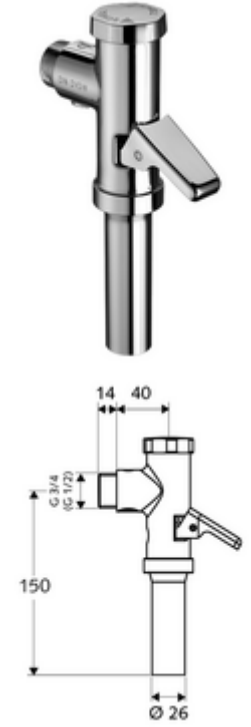

ürün numarası: 02 216 06 99

Aufputz-WC-Druckspüler SCHELLOMAT, DN 15

DIN EN 12541 ile uyumlu.

Teslimat kapsamı

- Sıva üstü WC basmalı sifon
 - Zaman ayarlı kendinden temizleme milli kartuş
 - Pirinçten çalıştırma kolu
- Boru kesicili sifon borusu bağlantısı

Teknik veriler

- Collection_Root_Attribute_71: 1,2 - 5,0 bar
- Sifon borusu bağlantısı: Ø 26 mm
- Bağlantı: DN 15 G 1/2 AG
- Tek kademeli deşarj: 6 l
- Deşarj akımı: 0,7 - 1,0 l/s
- Malzeme: Mahfaza Pirinç, Su taşıyan parçalar Pirinç, içme suyu yönetmeliğine uygun, Plastik
- Yüzey: Krom
- Sertifikalar: PA-IX 18853/II

null

- : 0,63 kg/Adet
- : 1

WC-Spülrohgarnitur

Makale numarası.: 03 209 06 99