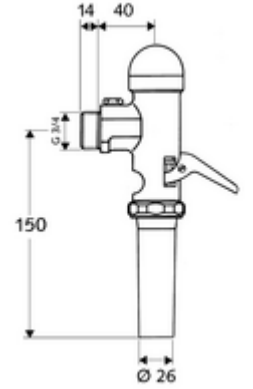

ürün numarası: 02 204 06 99

Aufputz-WC-Druckspüler SCHELLOMAT, DN 20

DIN EN 12541 ile uyumlu.

Teslimat kapsamı

- Sıva üstü WC basmalı sifon
 - Zaman ayarlı kendinden temizleme milli kartuş
 - Pirinçten çalıştırma kolu
- Boru kesicili sifon borusu bağlantısı

Teknik veriler

- Collection_Root_Attribute_71: 1,2 - 5,0 bar
- Sifon borusu bağlantısı: Ø 26 mm
- Bağlantı: DN 20 G 3/4 AG
- Deşarj akımı: 1,0 - 1,3 l/s
- Yıkama miktarı: 6,0 - 14,0 l
- Malzeme: Mahfaza Pirinç, Su taşıyan parçalar Pirinç, içme suyu yönetmeliğine uygun
- Yüzey: Krom

null

- : 0,67 kg/Adet
- : 20

WC-Spülrohgarnitur

Makale numarası.: 03 209 06 99

veya