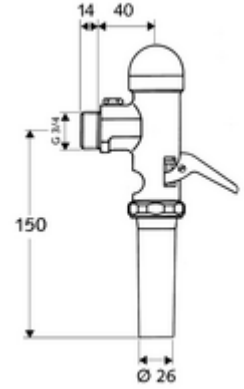

ürün numarası: 02 204 06 99

Aufputz-WC-Druckspüler SCHELLOMAT, DN 20

DIN EN 12541 ile uyumlu.

Teslimat kapsamı

- Sıva üstü WC basmalı sifon
  - Zaman ayarlı kendinden temizleme milli kartuş
  - Pirinçten çalıştırma kolu
- Boru kesicili sifon borusu bağlantısı

Teknik veriler

- Collection_Root_Attribute_71: 1,2 - 5,0 bar
- Sifon borusu bağlantısı: Ø 26 mm
- Bağlantı: DN 20 G 3/4 AG
- Deşarj akımı: 1,0 - 1,3 l/s
- Yıkama miktarı: 6,0 - 14,0 l
- Malzeme: Mahfaza Pirinç, Su taşıyan parçalar Pirinç, içme suyu yönetmeliğine uygun
- Yüzey: Krom

null

- : 0,67 kg/Adet
- : 20

WC-Spülrohgarnitur

Makale numarası.: 03 209 06 99

veya