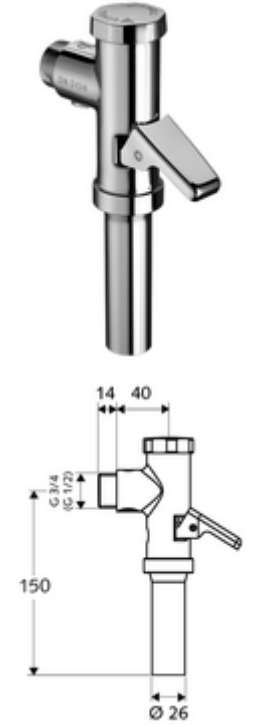

ürün numarası: 02 202 06 99

Aufputz-WC-Druckspüler SCHELLOMAT, DN 20

DIN EN 12541 ile uyumlu.

Teslimat kapsamı

- Sıva üstü WC basmalı sifon
 - Zaman ayarlı kendinden temizleme milli kartuş
 - Pirinçten çalıştırma kolu
- Boru kesicili sifon borusu bağlantısı

Teknik veriler

- Collection_Root_Attribute_71: 1,2 - 5,0 bar
- Sifon borusu bağlantısı: Ø 26 mm
- Bağlantı: DN 20 G 3/4 AG
- Tek kademeli deşarj: 6 l
- Deşarj akımı: 1,0 - 1,3 l/s
- Malzeme: Mahfaza Pirinç, Su taşıyan parçalar Pirinç, içme suyu yönetmeliğine uygun, Plastik
- Yüzey: Krom
- Sertifikalar: PA-IX 18853/II, Belgaqua

null

- : 0,62 kg/Adet
- : 20

WC-Spülrohgarnitur

Makale numarası.: 03 209 06 99