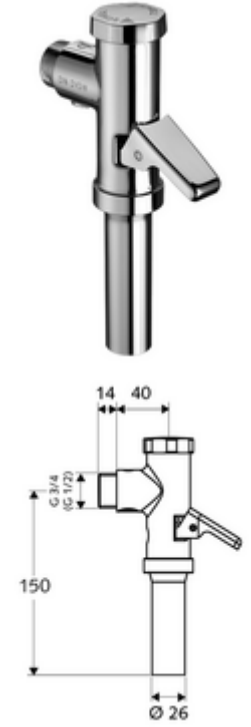

ürün numarası: 02 202 06 99

Aufputz-WC-Druckspüler SCHELLOMAT, DN 20

DIN EN 12541 ile uyumlu.

Teslimat kapsamı

- Sıva üstü WC basmalı sifon
  - Zaman ayarlı kendinden temizleme milli kartuş
  - Pirinçten çalıştırma kolu
- Boru kesicili sifon borusu bağlantısı

Teknik veriler

- Collection_Root_Attribute_71: 1,2 - 5,0 bar
- Sifon borusu bağlantısı: Ø 26 mm
- Bağlantı: DN 20 G 3/4 AG
- Tek kademeli deşarj: 6 l
- Deşarj akımı: 1,0 - 1,3 l/s
- Malzeme: Mahfaza Pirinç, Su taşıyan parçalar Pirinç, içme suyu yönetmeliğine uygun, Plastik
- Yüzey: Krom
- Sertifikalar: PA-IX 18853/II, Belgaqua

null

- : 0,62 kg/Adet
- : 20

WC-Spülrohgarnitur

Makale numarası.: 03 209 06 99