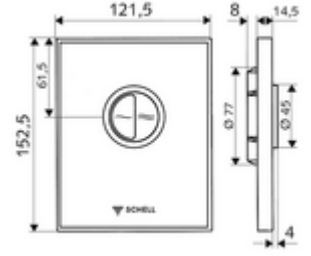

null

- : 0,88 kg/Adet
- : 1

Unterputz-WC-Druckspüler COMPACT II Makale numarası.: 01 194 00 99 veya
WC-Modul MONTUS Makale numarası.: 03 076 00 99 veya

Bir uyarı

- Stoklarla sınırlı üretimi durdurulan ürün