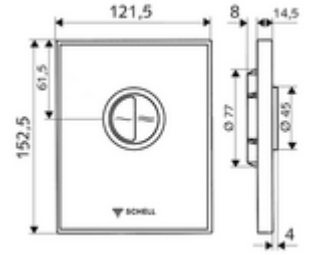

null

- : 0,88 kg/Adet
- : 1

Unterputz-WC-Druckspüler COMPACT II Makale numarası.: 01 194 00 99 veya
WC-Modul MONTUS Makale numarası.: 03 076 00 99 veya

Bir uyarı

- Stoklarla sınırlı üretimi durdurulan ürün