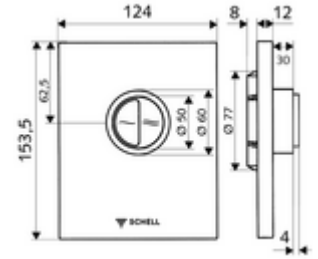

null

- : 0,72 kg/Adet
- : 1

Unterputz-WC-Druckspüler COMPACT II Makale numarası.: 01 194 00 99

WC kartuşu EDITION Eco (LEED / BREEAM uyumlu) Makale numarası.: 29 758 00 99