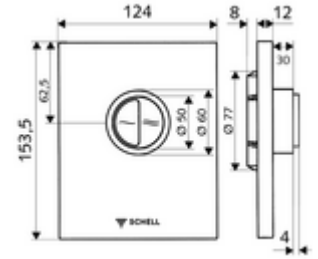

ürün numarası: 02 825 06 99

WC-Betätigungsplatte EDITION Eco 100

100 - 160 mm düşük montaj derinliğine sahip SCHELL sıva altı WC basmalı sifon COMPACT II için. Çift kademeli deşarj.

Teslimat kapsamı

- Kapak
 - Tasarruf ve ana deşarj için çalıştırma düğmeleri
- Zaman ayarlı kendinden temizleme milli kartuş
- Deşarj akış regülatörlü yığılma diskisi
- Montaj çerçevesi

Teknik veriler

- Çift kademeli deşarj: 3 l, 4,5 - 9,0 l
- Malzeme: Plastik
- Yüzey: Krom, Ön panel Krom
- Ön panelin boyutları: 124 mm x 153,5 mm x 12 mm

null

- : 0,72 kg/Adet
- : 1

Unterputz-WC-Druckspüler COMPACT II Makale numarası.: 01 194 00 99